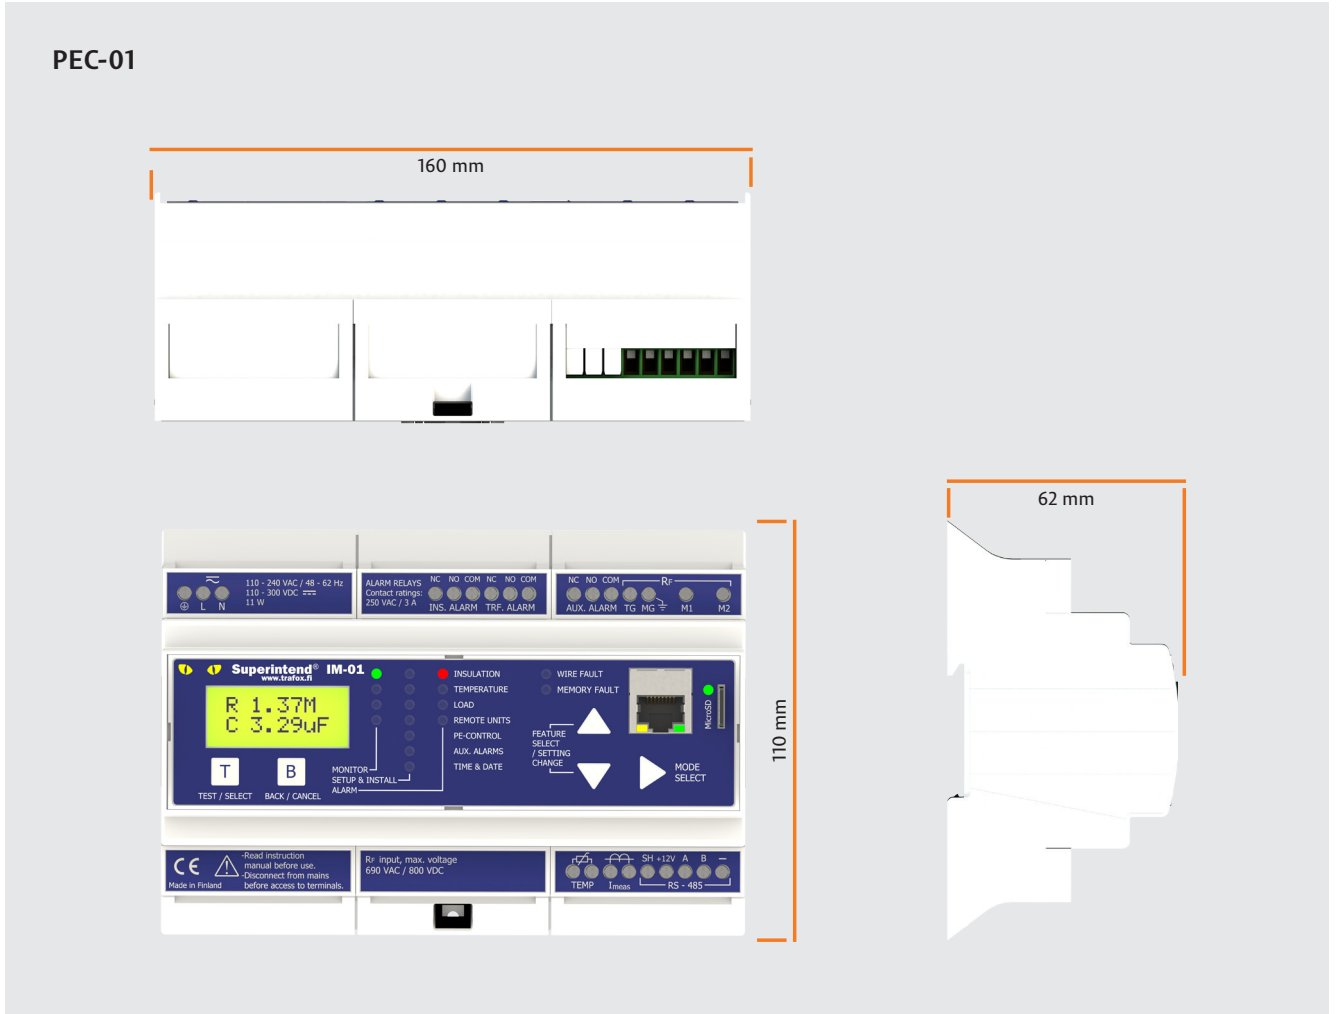

Muita toimintoja

Hälytysten ilmaisu	PEC-01:n LEDit; IC-/RD-01:n LEDit; IM-01.MED:n LEDit ja AUX-hälytysrele
Hälytysten kuittaus	PEC-01:n RESET-näppäin; IM-01.MED
Ohjausväylä	RS-485
Yhden IM-01.MED:n ohjaamien PEC-01-laitteiden maksimimäärä	16 kpl

Standardit

Turvallisuus	IEC 61010-1:2010 (3rd Edition)
EMC	IEC 61326-2-4, CISPR 11 / EN55011, IEC61000-3-3, IEC61000-4-2, IEC61000-4-3, IEC61000-4-4, IEC61000-4-5, IEC61000-4-6, IEC61000-4-11

Yleistä

Mitat (L x P x S)	160 x 110 x 62 mm
Paino	0,47 kg
Kotelon materiaali	Muovi
Kiinnitystapa	DIN-kiskokiinnike